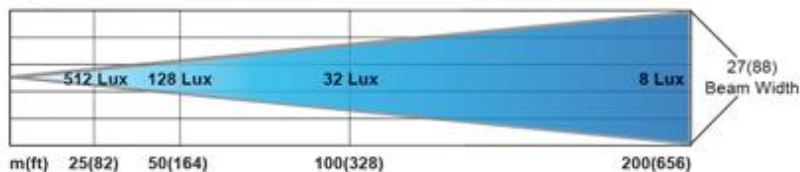

Głowica mobilna GOLIGHT LED

Linc Polska Sp. z o.o, ul. Hallera 6-8, Poznań 60-104 | www.linc.pl

Linc
Polska Sp. z o.o.

STRYKER LED

Dane techniczne

- 10 mocnych diod LED's
- Przewodowe lub bezprzewodowe sterowanie
- Stacjonarny lub mobilny montaż
- 370° Obrót x 135° Uchyl
- 320,000 Kandeli, Max dystans ok. 1200 metrów
- 2.8 amps dla 13.8V
- 8° kąt wiązki światła
- Obudowa odporna na UV i słońca wodę
- Przystosowana do pracy na łądzie i wodzie
- Uchwyty montażowe ze stali nierdzewnej
- 1 rok gwarancji

Pilot bezprzewodowy na kokpit
30200

Snap On LED Flood Lens
15420

Pilot przewodowy na kokpit
3020-D

Stryker LED Light Beam Dimensions

Illuminance (Lux) 512 128 32 8

Peak Beam Intensity: 320,000 Candela

Maximum Beam Distance: 1,131 m / 3,711 ft

Beam Angle: 8°

www.linc.pl