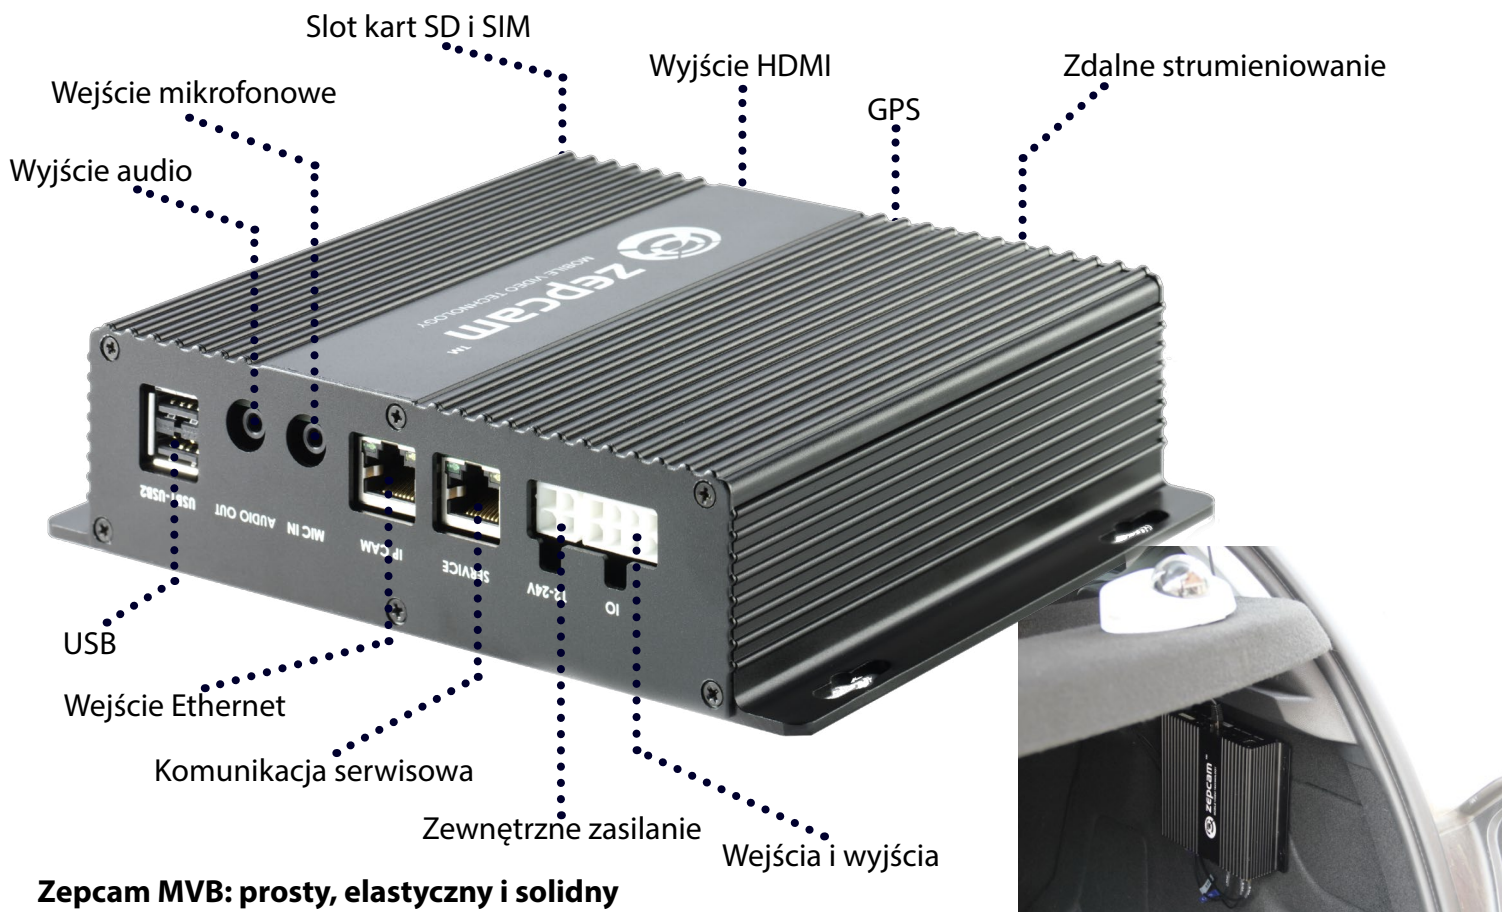

System mobilny Zepcam MVB

Mobilny rejestrator wideo (MVB) to dedykowane urządzenie do strumieniowania obrazu z kamer IP. To rozwiązanie typu plug&play obsługujące sieci 2G, 3G, 4G, WiFi oraz Ethernet. Obraz może być przeglądany w czasie rzeczywistym w oprogramowaniu Zepcam lub w zintegrowanych systemach zarządzania wideo. Oprócz transmisji najwyższej jakości, Zepcam MVB może rejestrować obraz, dźwięk i lokalizację GPS. Zarówno przesyłanie, jak i nagrywanie mogą być wyzwalane ręcznie, zdalnie lub przez zdarzenie (np. wykrycie ruchu bądź przez sygnał wejściowy).

Zepcam MVB: prosty, elastyczny i solidny

Urządzenie jest wytrzymałe i za jego pomocą łatwo można strumieniować dane, gdy połączenie przewodowe jest niedostępne lub niepewne. Wykorzystanie sieci bezprzewodowych, nawet z dużymi wahaniami pasma, zapewnia sprzętowi niezawodną i najlepszą w swojej klasie transmisję.

Cechy:

- Mobilny rejestrator wideo do kamer IP
- Strumieniowanie na żywo przez 2G/3G/4G, WiFi lub Ethernet
- Adaptacyjne dopasowanie do pasma
- GPS, audio i wyzwalanie alarmów
- Integracja z VMS
- Zdalne zarządzanie kamerą
- Bezpieczeństwo

Zepcam MVB jest używany w pojazdach (służby ratunkowe, transport) oraz w bezprzewodowych systemach monitoringu (imprezy masowe, wydarzenia publiczne, budowy, instalacje tymczasowe). Obraz na żywo może być zdalnie przeglądany i zarządzany przez oprogramowanie Zepcam lub inne służące do zarządzania wideo. System można także zintegrować z kamerami nasobnymi Zepcam, w ten sposób tworząc kompletne rozwiązanie mobilne.