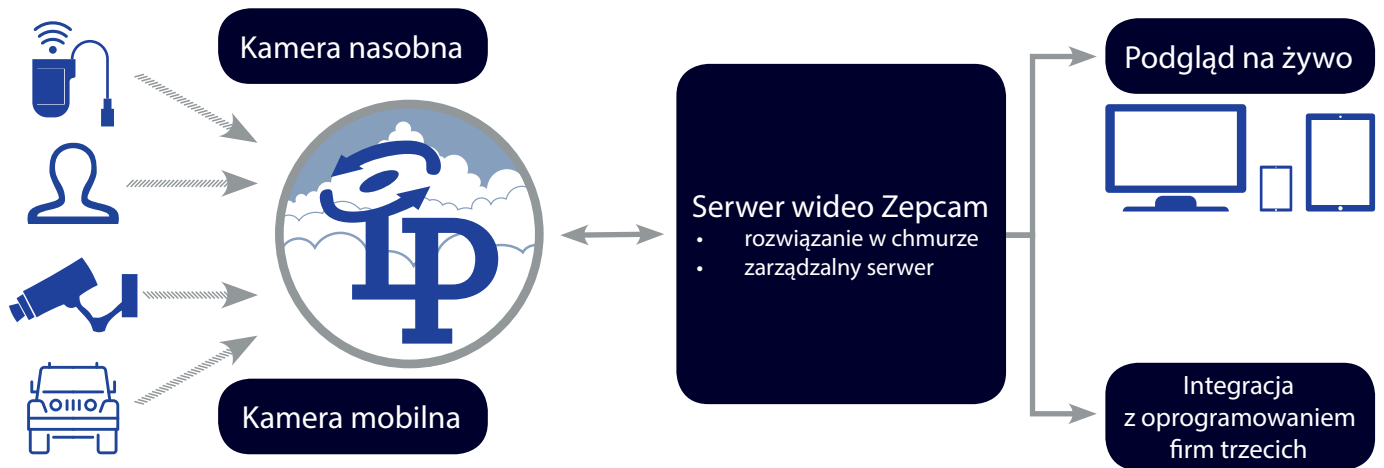

System mobilny Zepcam MVB

Mobilny rejestrator wideo (MVB) to dedykowane urządzenie do strumieniowania obrazu z kamer IP. To rozwiązanie typu plug&play obsługujące sieci 2G, 3G, 4G, WiFi oraz Ethernet. Obraz może być przeglądany w czasie rzeczywistym w oprogramowaniu Zepcam lub w zintegrowanych systemach zarządzania wideo. Oprócz transmisji najwyższej jakości, Zepcam MVB może rejestrować obraz, dźwięk i lokalizację GPS. Zarówno przesyłanie, jak i nagrywanie mogą być wyzwalane ręcznie, zdalnie lub przez zdarzenie (np. wykrycie ruchu bądź przez sygnał wejściowy).

Zepcam MVB: prosty, elastyczny i solidny

Urządzenie jest wytrzymałe i za jego pomocą łatwo można strumieniować dane, gdy połączenie przewodowe jest niedostępne lub niepewne. Wykorzystanie sieci bezprzewodowych, nawet z dużymi wahaniami pasma, zapewnia sprzętowi niezawodną i najlepszą w swojej klasie transmisję.

Cechy:

- Mobilny rejestrator wideo do kamer IP
- Strumieniowanie na żywo przez 2G/3G/4G, WiFi lub Ethernet
- Adaptacyjne dopasowanie do pasma
- GPS, audio i wyzwalanie alarmów
- Integracja z VMS
- Zdalne zarządzanie kamerą
- Bezpieczeństwo

Zepcam MVB jest używany w pojazdach (służby ratunkowe, transport) oraz w bezprzewodowych systemach monitoringu (imprezy masowe, wydarzenia publiczne, budowy, instalacje tymczasowe). Obraz na żywo może być zdalnie przeglądany i zarządzany przez oprogramowanie Zepcam lub inne służące do zarządzania wideo. System można także zintegrować z kamerami nasobnymi Zepcam, w ten sposób tworząc kompletne rozwiązanie mobilne.