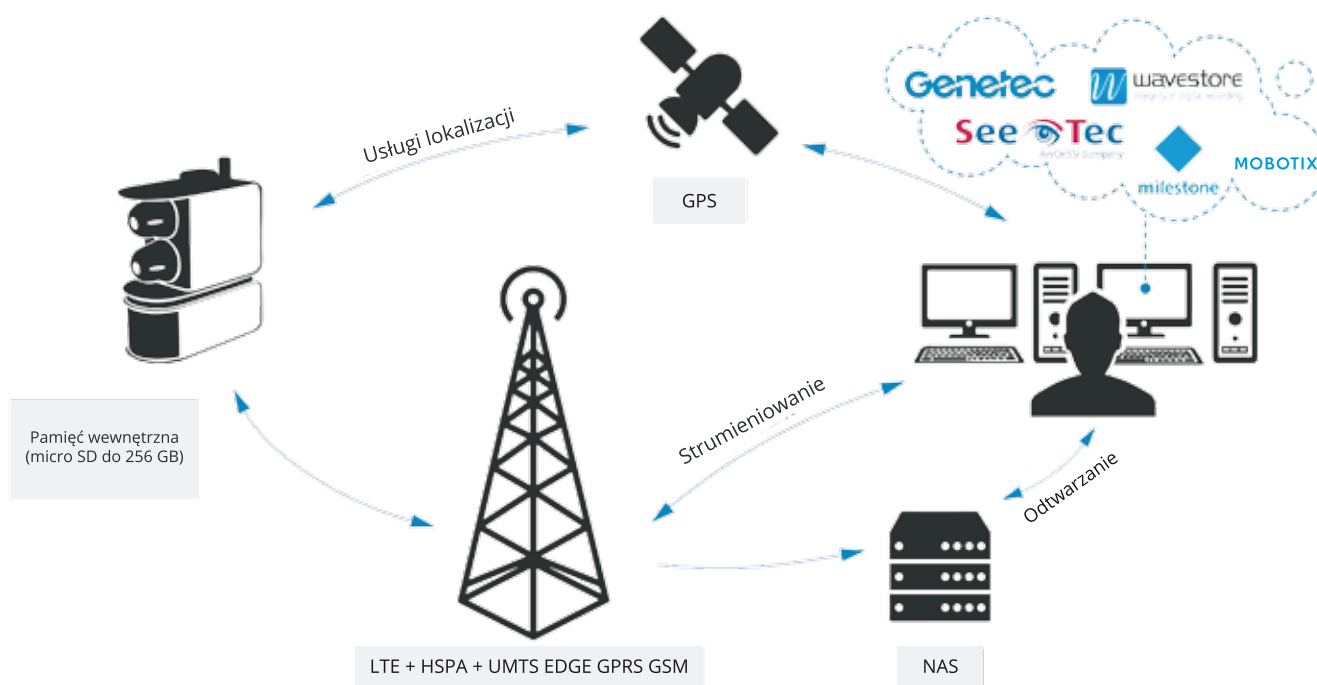

STROPS AVS

Autonomiczny system monitoringu działający
w sieci 4G/LTE, zasilany bateryjnie

Linc
Polska Sp. z o.o.

POWERED BY
MOBOTIX

Zabezpiecza i dokumentuje zdarzenia z dala od infrastruktury elektrycznej/sieciowej

SZYBKĄ INSTALACJĄ NA MIEJSCU

Zamontuj kamerę na słupie lub drzewie za pomocą zwykłego śrubokrętu.

PROSTA WYMIANA BATERII

DŁUGIE DZIAŁANIE BATERII

MOBILNOŚĆ

PRZEGLĄDAJ KIEDY CHCESZ, GDZIE CHCESZ I CO CHCESZ

Portal Klienta STROPS AVS

JAK TO DZIAŁA?

KONCEPCJA MODUŁOWA

ZAPOBIEGANIE
AWARIOM

PROSTA
I SKUTECZNA
KONSERWACJA

Pierwszy na świecie system oparty na koncepcji modułowej.
Wymiana baterii możliwa w kilka sekund. Prosta instalacja, obsługa i konserwacja.

ZASTOSOWANIA

WSPARCIE DLA SŁUŻB PORZĄDKOWYCH

KONTROLA RUCHU DROGOWEGO

NIELEGALNY WYWÓZ ŚMIECI

MATERIAŁY DOWODOWE

WYKRYWANIE WYRZUCANIA ŚMIECI
DZIĘKI ZDALNEMU DOSTĘPOWI

PLACE ZABAW

PLACE BUDOWY
ZDROWIE I BEZPIECZEŃSTWO