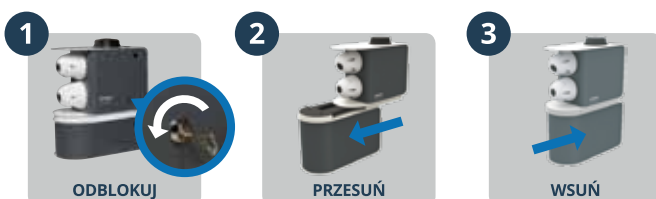

ELEMENTY

MOBOTIX Wszystkie funkcjonalności MOBOTIX (włącznie z przetwornikami 6MP oraz oprogramowaniem)

Router MIMO wraz z anteną zapewniające doskonałą komunikację

Obudowa STROPS wykonana z aluminium o grubości 2mm (AW 5754), posiada długą żywotność operacyjną

Kamera dzienna								
Odpowiednik 35mm	10 mm	20 mm	22 mm	32 mm	43 mm	65 mm	135 mm	270 mm
F-Stop	2.0	1.8	1.8	1.8	1.8	1.8	1.8	2.5
Poziomy kąt widzenia	180°	103°	90°	60°	45°	31°	15°	8°

Kamera termowizyjna			
Odpowiednik 35mm	43 mm	65 mm	135 mm
Poziomy kąt widzenia	45°	25°	17°

SZYBKĄ INSTALACJĄ NA MIEJSCU

Zamontuj kamerę na słupie lub drzewie za pomocą zwykłego śrubokrętu.

PROSTA WYMIANA BATERII

DŁUGIE DZIAŁANIE BATERII

MOBILNOŚĆ

PRZEGLĄDAJ KIEDY CHCESZ, GDZIE CHCESZ I CO CHCESZ